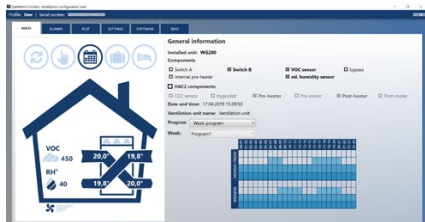

Arvutiprogramm PC Tool

Dantherm PC Tooli paigaldajamenüü abil on lihtne seadistada ja muuta seadme õhuhulkasid ning muid parameetreid või seadeid, aktiveerida lisasid, kuvada ja lähtestada häireid.

Programmi kasutajamenüüs saab näha ja muuta erinevaid seadeid, nagu nt nädalaprogrammid, seadepunktid, häired ja logi.