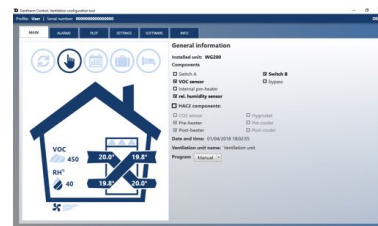

## Juhtmega kaugjuhtimispuul (HCP 10)

- automaatne nõudluspõhine juhtimine
- käsitsijuhtimine
- nädalaprogramm
- käsitsilülitatav möödavool/jahutamine, suverežiim, küttekolderežiim
- häirete lugemine ja lähtestamine, k.a filtrite häire

HCP 10 võimaldab paigaldajal seadistada õhuhulkasid ilma PC Toolita.

## Arvutiprogramm Dantherm PC Tool

PC Tooli paigaldajamenüü abil on lihtne seadistada ja muuta seadme õhuhulkasid ning muid parameetreid või seadeid, aktiveerida lisasid, lugeda ja lähtestada häireid.

Programmi kasutajamenüüs saab näha ja muuta erinevaid seadeid, nagu nt nädalaprogrammid, seadepunktid, alarmid ja logi.